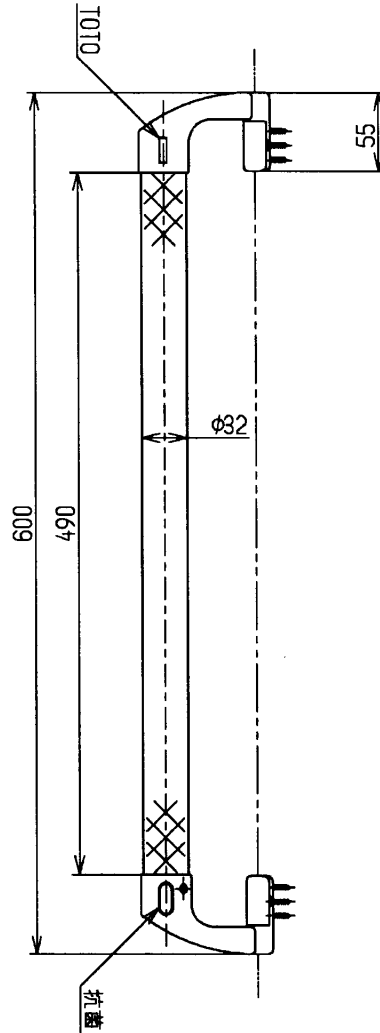

色番	色彩	記号
#N11	パールホワイト	5.7Y 8.9/0.4
#SC1	パステルアイボリー	3.0Y 8.7/0.9
#SR2	パステルピンク	1.5YR 8.2/2.0
#SS6	ハーベストキャメル	6.1YR 5.1/2.3

握りバーの材質:軟質樹脂+ステンレス鋼

手すりを取り付ける際は、同梱のタッピンねじ(φ3.5×30)を必ず使用してください

TOTO		単位 mm	名称 インテリア・バー Fシリーズ (ソフトメッシュタイプ・3本ねじ固定)
製図 四元	検図 中(隆) 村	日付 秋吉 06.11.28	尺度 1:5
備考			図番 TS136GCY6