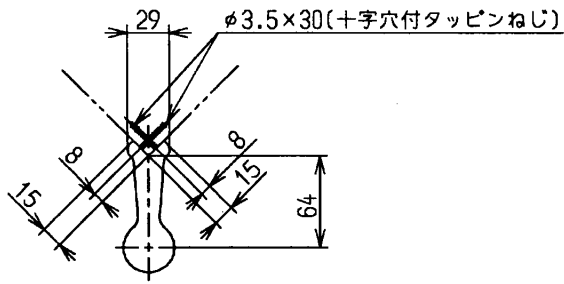

色番	色彩	記号
#N11	パールホワイト	5.7Y 8.9/0.4
#SC1	パステルアイボリー	3.0Y 8.7/0.9
#SR2	パステルピンク	1.5YR 8.2/2.0
#SS6	ハーベストキャメル	6.1YR 5.1/2.3

握りバーの材質:軟質樹脂+ステンレス鋼

手すりを取り付ける際は、同梱のタッピンねじ(φ3.5×30)を必ず使用してください

TOTO		単位 mm	名称 インテリア・バー Fシリーズ (ソフトメッシュタイプ・3本ねじ固定)
製図 四元	検図 中(隆) 村	日付 秋吉 06.11.28	尺度 1:5
備考			図番 TS136GCY6