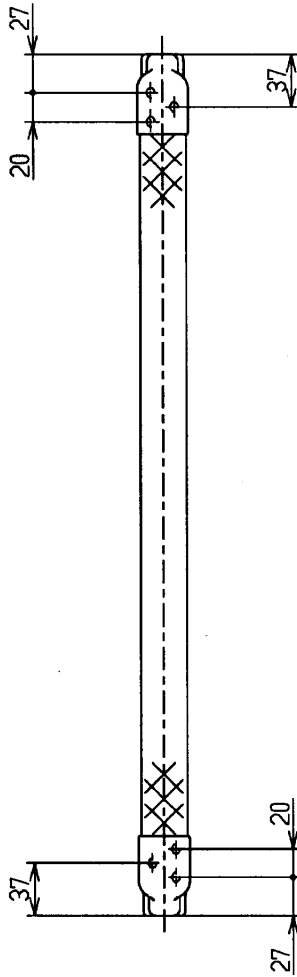

色番	色彩	記号
#N11	パールホワイト	5.7Y 8.9/0.4
#SC1	パステルアイボリー	3.0Y 8.7/0.9
#SR2	パステルピンク	1.5YR 8.2/2.0
#SS6	ハーベストキャメル	6.1YR 5.1/2.3

握りバーの材質:軟質樹脂+ステンレス鋼

手すりを取り付ける際は、同梱のタッピンねじ(φ3.5×30)を必ず使用してください

TOTO		単位 mm	名称 インテリア・バー Fシリーズ (ソフトメッシュタイプ・3本ねじ固定)
製図 四元	検図 中(隆) 村	日付 秋吉 06.11.28	尺度 1:5
備考			図番 TS136GCY6